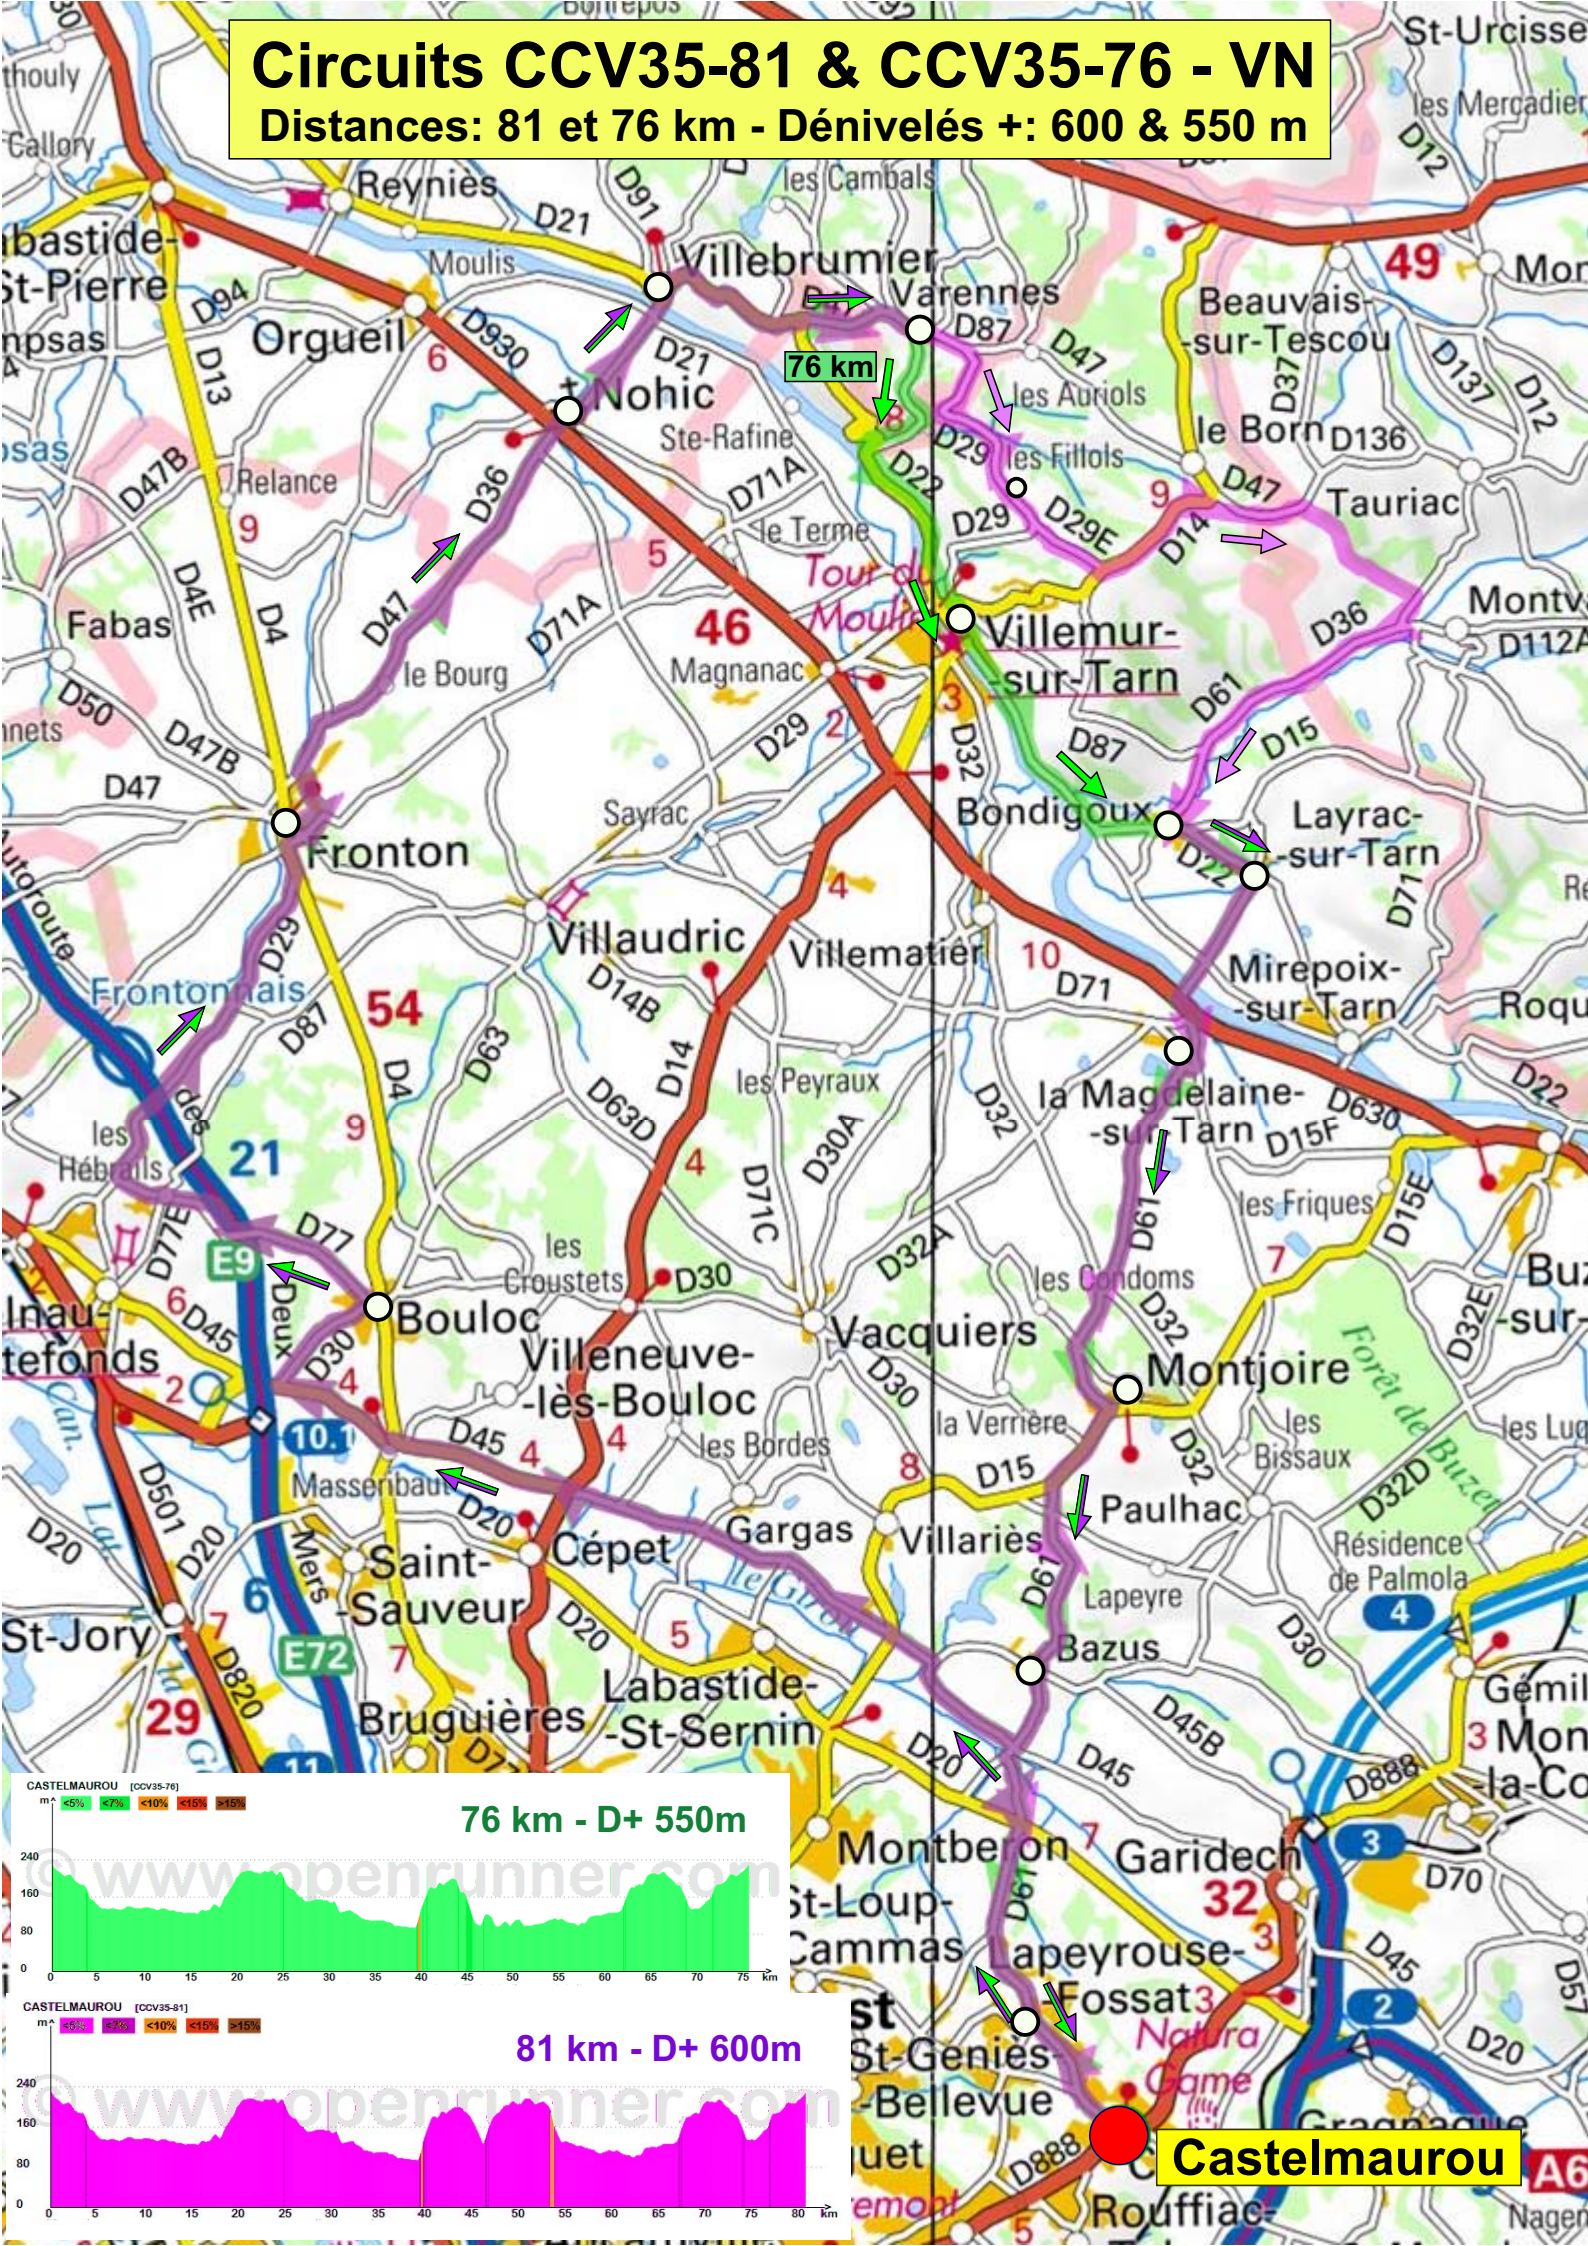

Circuits CCV35-81 & CCV35-76 - VN

Distances: 81 et 76 km - Dénivelés +: 600 & 550 m

Castelmaurou