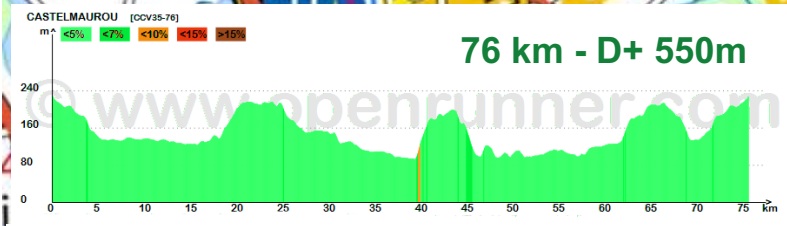

Circuits CCV35-81 & CCV35-76 - VN

Distances: 81 et 76 km - Dénivelés +: 600 & 550 m

Castelmaurou