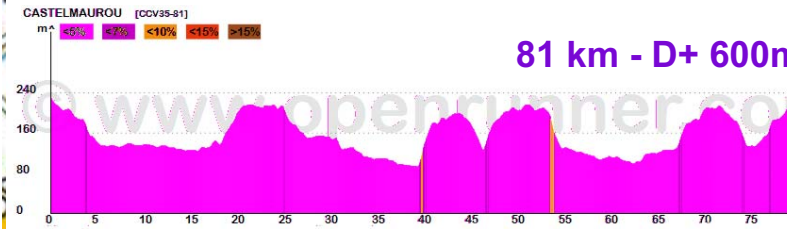

Circuits CCV35-81 & CCV35-76 - VN

Distances: 81 et 76 km - Dénivelés +: 600 & 550 m

Castelmaurou